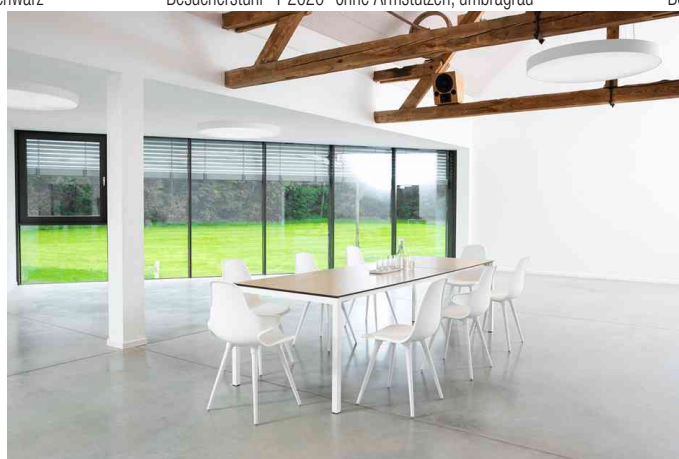

## Besucherstuhl "T 2020" ohne Armstützen, 4-Fuß Kunststoff

Schlichter, zeitloser 4-Fuss-Stuhl für den Wartebereich, Konferenz, Kantine, Küche, Aufenthaltsräume, Cafeteria etc.

- ergonomische Kunststoffschale in organischer Ausformung für einen bequemen Sitzkomfort
- Füße farbgleicher Kunststoff - verschraubbar über eine Gewindestange in das Sitzträgerkreuz
- Universal-Kunststoffgleiter für alle Fußböden
- Lehnenhöhe: 430 mm
- Sitzmaße: (B)430 x (T)400 x (H)450 mm
- VE = 2 Stück, Abgabe nur in ganzen VE's

Besucherstuhl "T 2020" ohne Armstützen, schwarz

Besucherstuhl "T 2020" ohne Armstützen, umbragrau

Besucherstuhl "T 2020" ohne Armstützen, weiß

Symbolbild: zeigt das Produkt in Anwendung

| Produkt                            | Ausführung      | Sitzbezug  | Sitzfarbe | Tragkraft | Hersteller-Nummer | Bestell-Nummer |
|------------------------------------|-----------------|------------|-----------|-----------|-------------------|----------------|
| Besucherstuhl "T 2020", Kunststoff | ohne Armstützen | Kunststoff | schwarz   | 110 kg    | FZ10SS-2          | 77240377       |
|                                    |                 | Kunststoff | umbragrau | 110 kg    | FZ10GG-2          | 77240379       |
|                                    | ohne Armstützen | Kunststoff | weiß      | 110 kg    | FZ10WW-2          | 77240378       |