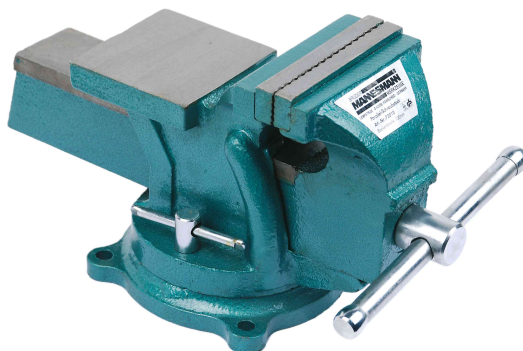

Parallel-Schraubstock

- grün Hammerschlag lackiert
- austauschbare gehärtete Backen
- Backenbreite: 100 mm
- Schraubstock um 360° drehbar
- 2 Feststeller um Position zu Fixieren
- Bohrungen zur stationären Montage
- max. Spannbereich: 100 mm
- Gewicht: 6,0 kg

Anwendungsbeispiel:

- zum Einspannen von Werkstücken um diese zu bearbeiten

Parallel-Schraubstock

Produkt	Ausführung	Hersteller- Nummer	Bestell- Nummer
Parallel-Schraubstock	drehbar	M73010	11600096