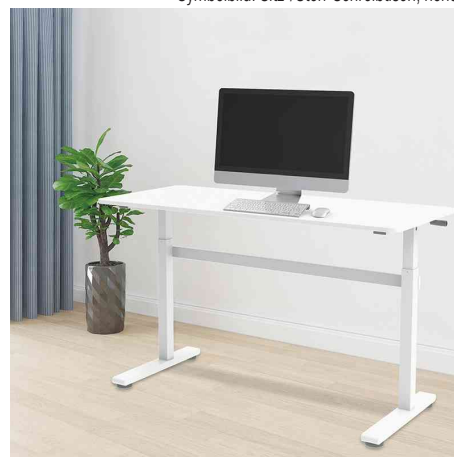

## Sitz-/Steh-Schreibtisch

Mit stufenloser manueller Höheneinstellung von 700 bis 1.170 mm

- Belastbarkeit: max. 40 kg
- umweltfreundliche Spanplatte, hochbelastbar und feuchtigkeitsbeständig
- Tischplattenstärke: 18 mm
- massives T-Fußgestell
- der abnehmbare Griff zur Höhenverstellung lässt sich bequem unter dem Schreibtisch verstauen, wenn er nicht gebraucht wird
- 4 höhenverstellbare Füße zur Anpassung an die meisten Bodenbeläge

### Anwendungsbeispiele:

- für rückschonendes Arbeiten

Sitz-/Steh-Schreibtisch, schwarz

Sitz-/Steh-Schreibtisch, weiß

Symbolbild: Sitz-/Steh-Schreibtisch, höhenverstellbar

Symbolbild: zeigt das Produkt in der Anwendung