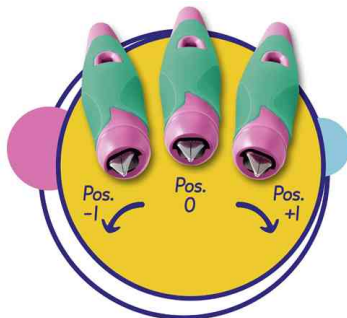

## Füllhalter EASYbirdy Pastel Edition

- Schulfüller in ergonomischem Design
- rutschfeste Griffzone in speziellen Versionen für Links- und Rechtshänder
- individuell einstellbarer Federwinkel - für weiches Schreiben und ein sauberes Schriftbild
- Iridium-Feder für leichte Schreibführung und sauberes Schriftbild - kleckst nicht, kratzt nicht
- eingefasste Feder zum Schutz vor blauen Fingern
- Sichtfenster zur Tintenstandskontrolle
- Feld zur Namensbeschriftung
- inkl. 1 Patrone königsblau, löschar
- nachfüllbar mit zwei Standardpatronen oder einer Großraumpatrone
- Einstellwerkzeug nicht im Lieferumfang enthalten

- **Zubehör: Einstellwerkzeug** für den STABILO EASYbirdy Schulfüller
- zur Einstellung des Federwinkels für weiches Schreiben und ein sauberes Schriftbild

### Für wen geeignet:

- Schreibanfänger, Grundschüler

Füllhalter EASYbirdy, aquagrün/mint

Füllhalter EASYbirdy, blau/hellblau

Füllhalter EASYbirdy, pink/apricot

Zubehör: Einstellwerkzeug (nicht im Lieferumfang enthalten)

Symbolbild: Einstellung Federwinkel

Symbolbild: zeigt das Produkt in Anwendung

Produkt	Ausführung	Strichstärke	Strichfarbe	Gehäusefarbe	VE	Hersteller-Nummer	Bestell-Nummer
Füllhalter EASYbirdy	für Linkshänder	Federbreite: A		aquagrün / mint		5013/8-41	55500506
	für Linkshänder	Federbreite: A		blau / hellblau		5013/6-41	55500497
	für Linkshänder	Federbreite: M		pink / apricot		5013/7-41	55500498
	für Linkshänder	Federbreite: M		aquagrün / mint		5011/8-41	55500508
Füllhalter EASYbirdy	für Rechtshänder	Federbreite: A		aquagrün / mint		5014/8-41	55500501
	für Rechtshänder	Federbreite: A		blau / hellblau		5014/6-41	55500499
	für Rechtshänder	Federbreite: A		pink / apricot		5014/7-41	55500500
	für Rechtshänder	Federbreite: A		aquagrün / mint		5010/0	55500338
Zubehör: Einstellwerkzeug							