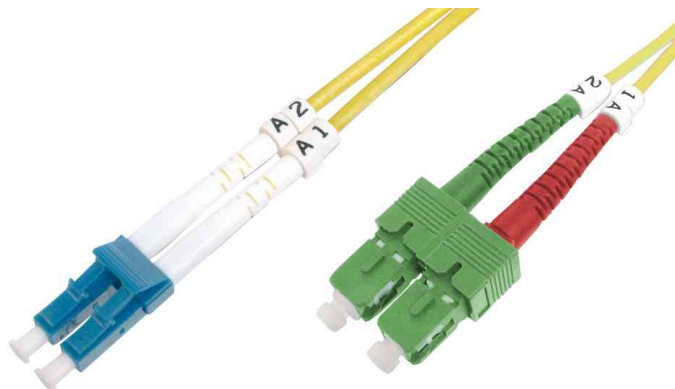

DIGITUS®

LWL Patchkabel, LC-Duplex Stecker - SC-Duplex Stecker, OS2

Zukunftsorientierte Standards und High-End Qualität für Ihr Netzwerk

- optisches Glasfaserkabel für den professionellen Einsatz
- jedes Netzwerk-Kabel wird während der Produktion separat überprüft
- das jeweilige Mess-Protokoll ist Bestandteil des einzeln verpackten Patchkabels
- Single-Mode OS2 09/125 μ
- Anschlüsse von SC (8° APC) auf LC/UPC
- Kabeldurchmesser 3 mm
- Kabelmantel: halogenfrei, raucharm (LSZH / LSOH)
- flammwidrig nach EN 60332-3-24
- Stecker mit Keramik Ferrule
- Kabelfarbe: gelb

Anwendungsbeispiele:

- verbinden Sie z. B. Gigabit Ethernet Switches mittels SFP Modulen mit Servern, Medien-Konvertern oder Infrastruktur-Anschlusspunkten

LWL Patchkabel, LC-Duplex Stecker - SC-Duplex Stecker, OS2

Produkt	Typ	Anschluss	Länge	Farbe	Hersteller- Nummer	Bestell- Nummer
LWL-Patchkabel OS2	LC Duplex - SC Duplex	Stecker - Stecker	1,0 m	gelb	DK-292SCA3LC-01	11004035
		Stecker - Stecker	2,0 m	gelb	DK-292SCA3LC-02	11007564
	LC Duplex - SC Duplex	Stecker - Stecker	3,0 m	gelb	DK-292SCA3LC-03	11007635
		Stecker - Stecker	5,0 m	gelb	DK-292SCA3LC-05	11004538