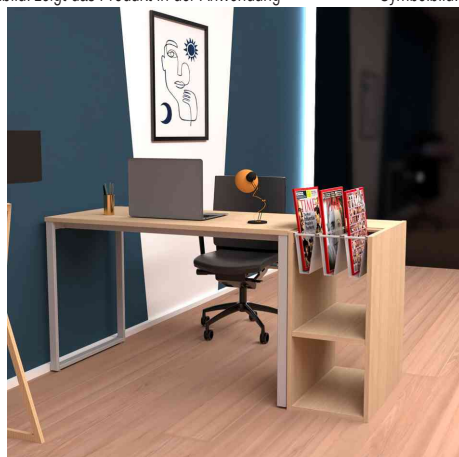

**PAPERFLOW****Schreibtisch easyHome LV12**

Home-Office Schreibtisch - minimaler Platzbedarf durch optimierte Maße

- Tischplattenstärke: 19 mm
- Gestell aus 40 x 20 mm pulverbeschichtetem Stahlrohr
- melaminharzbeschichtete Tischplatte
- Vorrichtungen zum Stabilisieren

Farbe: Gestellfarbe / Tischplattenfarbe

**Ordnungssystem LV17:** mit Führungssystem, ermöglicht das Regal unter dem Schreibtisch hin & her zu schieben • 2 Ablagefächer • Maße oberes Fach: (B)292 x (T)590 x (H)280 mm • Maße unteres Fach: (B)292 x (T)590 x (H)320 mm

**Ordnungssystem LV18:** 3 weiße Zeitschriftenständer aus Stahl (B)40 x (T)360 x (H)160 mm • ein Ablagefächer mit variabler Höhe alle 20 mm • zur Platzierung neben dem Schreibtischen

Die Lieferung erfolgt zerlegt - einfache Montage

Symbolbild: zeigt das Produkt in der Anwendung

Symbolbild: zeigt das Ordnungssystem LV17 in der Anwendung

Symbolbild: zeigt das Produkt in der Anwendung mit Ordnungssystem LV17

Symbolbild: zeigt das Produkt in der Anwendung mit Ordnungssystem LV18