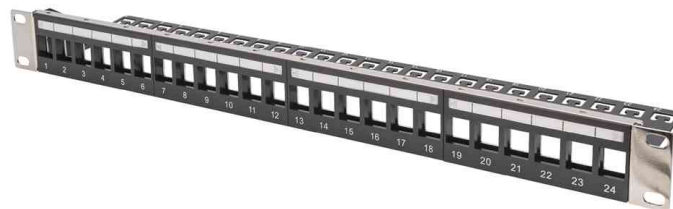

DIGITUS®**19" Modular Patch Panel für Keystone Module, 1HE, unbestückt**

- kompatibel mit DIGITUS Kat.5e, Kat.6 & Kat.6A Keystone Jacks
- Teil- oder Komplettbestückung
- beinhaltet Erdungs-Set
- kompatibel mit geschirmten und DIGITUS Keystone Jacks
- Lieferumfang umfasst hintere Hilfsschiene
- mögliche Betriebstemperatur: -20 bis +75 °C
- für den Einbau in 19" Schränke

Anwendungsbeispiele:

- perfekt für die vorbereitete und Standard-Installationen

19" Modular Patch Panel für Keystone Module

Produkt	Ausführung	Ports	Farbe	Hersteller- Nummer	Bestell- Nummer
19" Modular Patch Panel		24	schwarz (RAL 9005)	DN-91411-LF	11007547