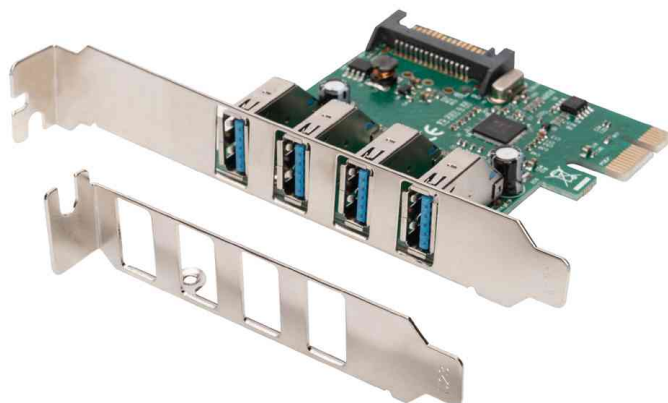

DIGITUS®**USB 3.0 PCI-Express Karte, 4 Port**

- 4x USB 3.0-Ports
- abwärtskompatibel zu USB 2.0/1.1-Geräten
- unterstützte Datenübertragungsraten: Super-Speed (5Gbps), High-Speed (480Mbps), Full-Speed (12Mbps) und Low-Speed (1.5Mbps)
- unterstützt Plug-and-Play und Hot-Swapping
- kompatibel mit der PCI-Express Spezifikation v2.0 und abwärtskompatibel zu PCI-Express 1.x
- unterstützt PCI Bus Power-Management Schnittstellenspezifikation 1.2
- Microsoft zertifizierte WHQL-Treiber für Windows 7 32/64-bit, Vista 32/64-bit und XP 32/64-bit
- Betriebstemperatur: 0 °C - 70 °C
- Luftfeuchtigkeit beim Betrieb: 25% - 65% RH (nicht kondensierend)
- unterstützt Windows 10, 8, 7, Vista und XP
- **Lieferumfang:** PCI Express-Karte, Treiber CD und Bedienungsanleitung

USB 3.0 PCI-Express Karte, 4 Port

Produkt	Ausführung	Schnittstelle	Ports	Übertragung	Reichweite	Hersteller- Nummer	Bestell- Nummer
USB 3.0 PCI-Express Karte	USB 3.0	PCI-Express	4	5 GBit/s		DS-30221-1	11007536