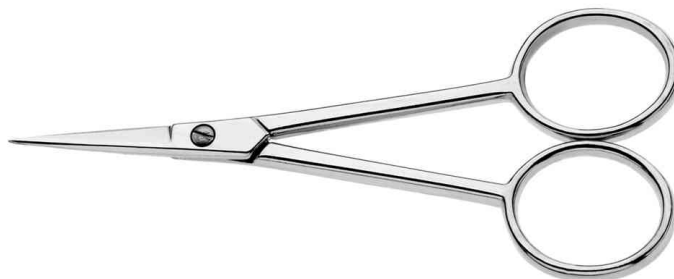

## Silhouettenschere aus Metall, für Rechtshänder

- Klingen aus rostfreiem Edelstahl

### Anwendungsbeispiele:

- für Näharbeiten, und zum Schneiden feinsten Textilien, Fäden oder Garn

### Für wen geeignet:

- Schneider, Polsterer, Webereien, Haushalte, Werkstätten, Produktionsfirmen, Handwerksbetriebe

Silhouettenschere aus Metall

Produkt	Ausführung	Länge	Farbe	Anwendung	VE	Hersteller- Nummer	Bestell- Nummer
Silhouettenschere	spitz	100 mm	silber			E-13102 00	62350356