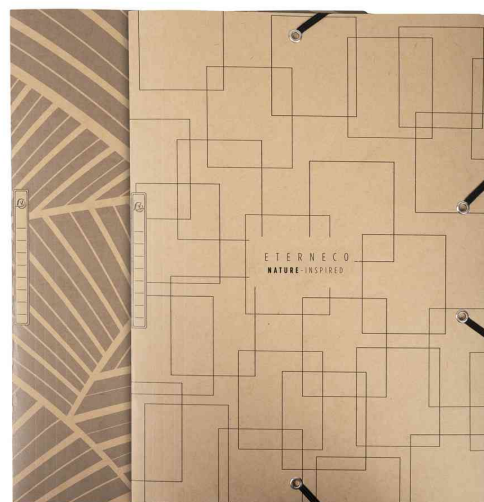

Eckspannermappe Eterneco, mit 3 Klappen

Eine Serie natürlichen und pflanzlichen Ursprungs - recycelbar, abbaubar und langlebig!

- DIN A4, Karton aus Neufaser und Papierresten, 400 g/qm
- natürlich gefärbt
- mit pflanzlichem Öl beschichtet
- dadurch wasserabweisende Oberfläche
- recycelbar und biologisch abbaubar
- mit Gummizug und 3 Einschlagklappen
- Maße: 240 x 320 mm
- sortiert in 2 Motiven -> kein Motivwunsch möglich!

Eckspannermappe Eterneco, DIN A4 - Innenansicht

Eckspannermappe Eterneco, DIN A4 - Motive

Symbolbild: zeigt die Serie Eterneco in Anwendung

Produkt	Ausführung	Format	Farbe	VE	Hersteller- Nummer	Bestell- Nummer
Eckspannermappe Eterneco	Karton	DIN A4	natur		55847E	8702300