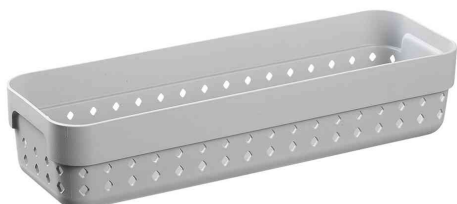

## Stapelkörbchen SEOUL ORGANIZER M

- modernes Design durch "Diamantlöcher"
- Material: PP (schwarz und hellgrau hergestellt aus Post-Consumer-Recycling-Kunststoff (PP))
- ideal für die Aufbewahrung von kleinen Gegenständen

Stapelkörbchen SEOUL ORGANIZER M, dunkelgrau

Stapelkörbchen SEOUL ORGANIZER M, dunkelgrün

Stapelkörbchen SEOUL ORGANIZER M, dunkelorange

Stapelkörbchen SEOUL ORGANIZER M, hellgrau

Stapelkörbchen SEOUL ORGANIZER M, schwarz

Stapelkörbchen SEOUL ORGANIZER M, weiß

Symbolbild: zeigt das Produkt in Anwendung

Symbolbild: zeigt das Produkt in Anwendung

Symbolbild: zeigt das Produkt in Anwendung

Produkt	Ausführung	Maße	Farbe	VE	Hersteller- Nummer	Bestell- Nummer
Stapelkörbchen SEOUL ORGANIZER M		(B)78 x (T)238 x (H)50 mm	dunkelgrau		50220802	63600041
		(B)78 x (T)238 x (H)50 mm	dunkelgrün		50220807	63600282
		(B)78 x (T)238 x (H)50 mm	dunkelorange		50220806	63600281
		(B)78 x (T)238 x (H)50 mm	hellgrau		50220805	63600044
		(B)78 x (T)238 x (H)50 mm	schwarz		50220804	63600043
		(B)78 x (T)238 x (H)50 mm	weiß		50220800	63600039