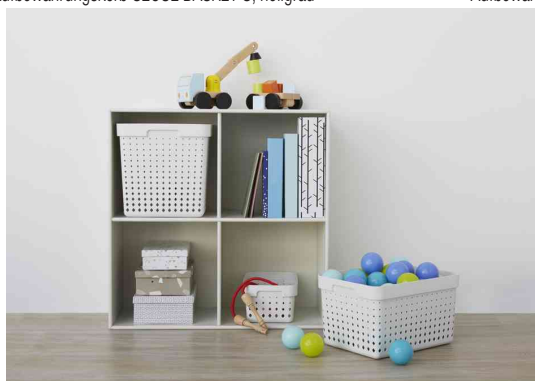

## Aufbewahrungskorb SEOUL BASKET S

- modernes Design durch "Diamantlöcher"
- Material: PP (schwarz und hellgrau hergestellt aus Post-Consumer-Recycling-Kunststoff (PP))
- ideal für die Aufbewahrung von kleinen Gegenständen wie zum Beispiel Spielzeug, Büro-, Badezimmer- oder Küchenutensilien

Aufbewahrungskorb SEOUL BASKET S, dunkelgrau

Aufbewahrungskorb SEOUL BASKET S, dunkelgrün

Aufbewahrungskorb SEOUL BASKET S, dunkelorange

Aufbewahrungskorb SEOUL BASKET S, hellgrau

Aufbewahrungskorb SEOUL BASKET S, schwarz

Aufbewahrungskorb SEOUL BASKET S, weiß

Symbolbild: zeigt das Produkt in Anwendung

Symbolbild: zeigt das Produkt in Anwendung

Produkt	Ausführung	Maße	Farbe	VE	Hersteller-Nummer	Bestell-Nummer
Aufbewahrungskorb SEOUL BASKET S		(B)180 x (T)260 x (H)126 mm	dunkelgrau		60230802	63600011
		(B)180 x (T)260 x (H)126 mm	dunkelgrün		60230807	63600272
		(B)180 x (T)260 x (H)126 mm	dunkelorange		60230806	63600271
		(B)180 x (T)260 x (H)126 mm	hellgrau		60230805	63600014
		(B)180 x (T)260 x (H)126 mm	schwarz		60230804	63600013
		(B)180 x (T)260 x (H)126 mm	weiß		60230800	63600009