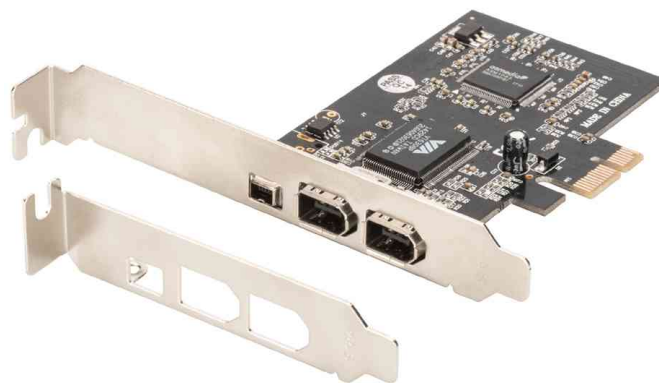

DIGITUS®

FireWire 1394a PCI-Express Karte, 3 Port

Erweitern Sie Ihr System um zusätzliche Firewire Ports!

- zwei Externe 1394a und ein externer 1394mini Anschluss
- geeignet für jeden freien PCI Express Steckplatz mit beliebiger Lane Breite
- Datenferrate 100Mbps / 200Mbps / 400Mbps
- unterstützt Windows 10, 8, 7, Vista und XP

Lieferumfang:

- 1 x PCI Express Karte, Firewire 1394a (2+1 Port)
- 1 x Firewire 400 Verbindungskabel, 4pin/M - 6pin/M, 0.7m
- 1 x Low Profile Bracket
- Bedienungsanleitung

FireWire 1394a PCI-Express Karte, 3 Port

| Produkt | Ausführung | Schnittstelle | Ports | Übertragung | Reichweite | Hersteller- Nummer | Bestell- Nummer |
|----------------------------------|------------|---------------|-------|-------------|------------|-----------------------|--------------------|
| FireWire 1394a PCI-Express Karte | FireWire | PCI | 2 | 400 MB/s | | DS-30201-5 | 11007534 |