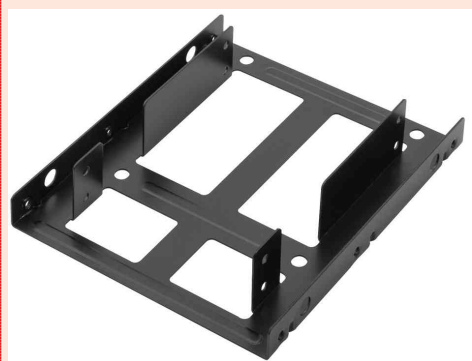

## Einbaurahmen für 2,5" Festplatten, zweifach inkl. Kabelset

- nutzbar mit HDDs oder SSDs
- einfache Installation
- Maße: (B)115 x (T)101 x (H)23 mm
- Metallausführung zur besseren Wärmeabfuhr der HDDs

### Lieferumfang:

Interner Einbaurahmen  
 Schrauben für die Festplattenmontage  
 2 x SATA Anschlusskabel  
 Y-Stromkabel IDE auf 2 x SATA  
 Y-Stromkabel SATA auf 2 x SATA  
 Schnellstartanleitung

### Anwendungsbeispiele:

- geeignet für die Installation von bis zu 2 x 2,5" Festplatten HDDs oder SSDs in einem 3,5" Schacht
- auch geeignet für kleine Media Center PCs

Einbaurahmen für 2,5" Festplatten