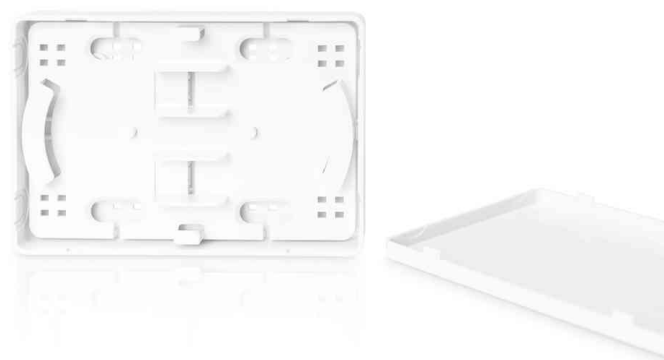

DIGITUS®**FTTH Mikro Spleißbox**

- geeignet für 4 x SC Simplex oder 4 x LC Duplex Verbinder / Kupplungen
- Kabeleinführungen 2 x je Seite oder rückseitig möglich
- inklusive Montagematerial, Kabeldurchführungstüllen & Spleißhalterung
- Maße: (B)110 x (T)160 x (H)30 mm
- Gewicht: 179 g (Basisplatte, Mittelplatte, Deckel)
- Farbe: RAL 7035 (Lichtgrau)

Lieferumfang:

- 4 x Kabeleinführungstüllen
- 4 x Kabelbinder
- 2 x Kabelklammer mit Klebepad
- Montageanleitung

Anwendungsbeispiele:

- geeignet für Spleiß- oder Steckverbindungen
- geeignet für Wandmontage

FTTH Mikro Spleißbox

FTTH Mikro Spleißbox, Innenansicht

Produkt	Ausführung	Ports	Farbe	Hersteller- Nummer	Bestell- Nummer
FTTH Mikro Spleißbox	SC Simplex / LC Duplex	4	grau	DN-931091	11007487