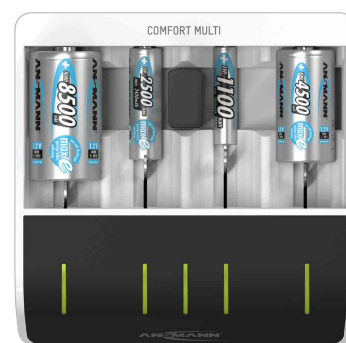

Symbolbild: zeigt das Produkt in der Anwendung

Produkt	Ausführung	Hersteller-Nummer	Bestell-Nummer
Schnell-Ladegerät Comfort Multi	unbestückt	1001-0093	18005928