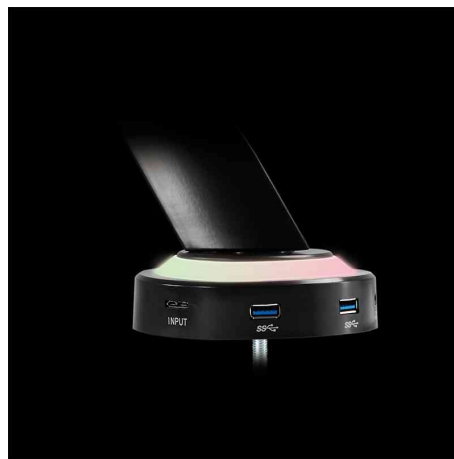

LogiLink®

Gaming Monitorarm, federunterstützt

für Bildschirme von 43,18 cm bis 81,28cm (17" - 32")

- VESA Kompatibilität: 75 x 75 mm, 100 x 100 mm
- aus schwarzem Stahl
- mit Tischklemme für Tische von 10 - 80 mm Dicke
- Anschlüsse: 2x USB 3.0-Port, 2x Multimedia-Port (Mikrofon- und Kopfhöreranschluss)
- einfaches Kabelmanagement
- eingebauter Beleuchtungseffekt
- Neigung: - 40 Grad / + 40 Grad
- Schwenkung: - 90 / + 90 Grad
- Drehung: - 180 Grad / + 180 Grad
- Armlänge: 480 mm

Gaming Monitorarm

Symbolbild: zeigt das Produkt in der Anwendung

Symbolbild: zeigt den eingebauten Beleuchtungseffekt

Symbolbild: zeigt die Anschlüsse

Produkt	Ausführung	Tragkraft	Farbe	Hersteller-Nummer	Bestell-Nummer
Gaming Monitorarm	bis 32" (81,28 cm)	8 kg	schwarz	BP0091	11117169