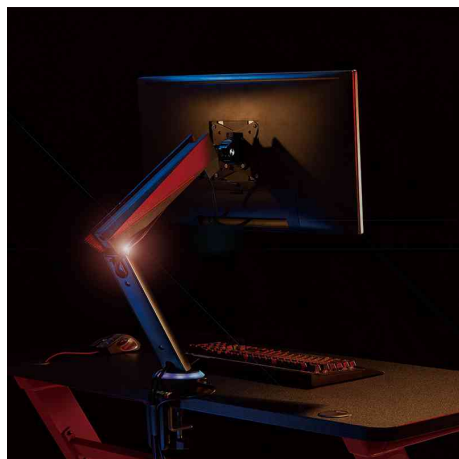

LogiLink®

Gaming Monitorarm, federunterstützt

für Bildschirme von 43,18 cm bis 81,28cm (17" - 32")

- VESA Kompatibilität: 75 x 75 mm, 100 x 100 mm
- aus schwarzem Stahl
- mit Tischklemme für Tische von 10 - 80 mm Dicke
- Anschlüsse: 2x USB 3.0-Port, 2x Multimedia-Port (Mikrofon- und Kopfhöreranschluss)
- einfaches Kabelmanagement
- eingebauter Beleuchtungseffekt
- Neigung: - 40 Grad / + 40 Grad
- Schwenkung: - 90 / + 90 Grad
- Drehung: - 180 Grad / + 180 Grad
- Armlänge: 480 mm

Gaming Monitorarm

Symbolbild: zeigt das Produkt in der Anwendung

Symbolbild: zeigt den eingebauten Beleuchtungseffekt

Symbolbild: zeigt die Anschlüsse

Produkt	Ausführung	Tragkraft	Farbe	Hersteller-Nummer	Bestell-Nummer
Gaming Monitorarm	bis 32" (81,28 cm)	8 kg	schwarz	BP0091	11117169