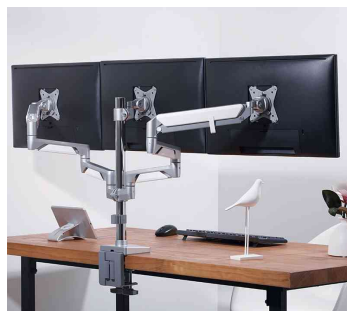

LogiLink®

Dreifach-Monitorarm aus Aluminium, Curved Screens

für flache & gebogene Bildschirme von 43,18 cm bis 68,58 cm (17" - 27")

- VESA Kompatibilität: 75 x 75 mm, 100 x 100 mm
- mit Tischklemme für Tische von 10 - 80 mm Dicke
- einfaches Kabelmanagement
- Arm höhenverstellbar, max. 530 mm
- mit Gasdruckfeder
- Neigung: - 40 Grad / + 40 Grad
- Schwenkung: - 90 / + 90 Grad
- Drehung: - 180 Grad / + 180 Grad
- Armlänge jeweils 748 mm

Dreifach-Monitorarm aus Aluminium

Symbolbild: zeigt das Produkt in der Anwendung

Symbolbild: zeigt das Produkt in der Anwendung

Symbolbild: zeigt das Produkt in der Anwendung

Produkt	Ausführung	Tragkraft	Farbe	Hersteller- Nummer	Bestell- Nummer
Dreifach-Monitorarm	bis 27" (68,58 cm)	3 x 7 kg	silber	BP0090	11117168