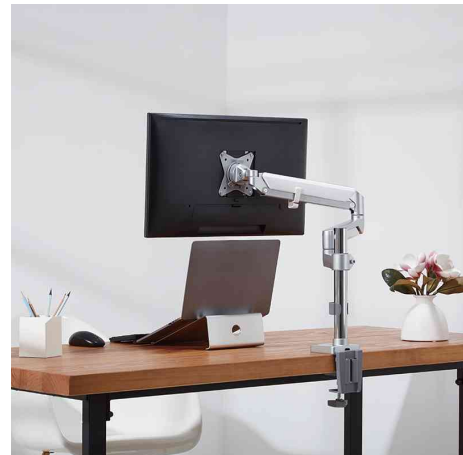

Symbolbild: zeigt das Produkt in der Anwendung

Produkt	Ausführung	Tragkraft	Farbe	Hersteller- Nummer	Bestell- Nummer
Monitorarm	bis 32" (81,28 cm)	bis 9 kg	silber	BP0087	11117166