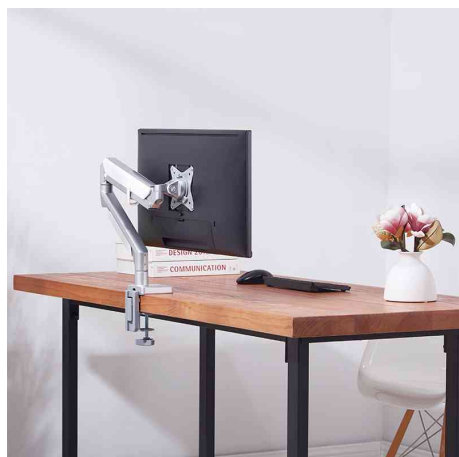

LogiLink®

TFT- / LCD-Monitorarm aus Aluminium, Armlänge: 508 mm, Curved Screens

für flache & gebogene Bildschirme von 43,18 cm bis 81,28cm (17" - 32")

- VESA Kompatibilität: 75 x 75 mm, 100 x 100 mm
- mit Tischklemme für Tische von 10 - 80 mm Dicke
- einfaches Kabelmanagement
- mit Gasdruckfeder
- Neigung: - 40 Grad / + 40 Grad
- Schwenkung: - 90 / + 90 Grad
- Drehung: - 180 Grad / + 180 Grad
- eingebauter 180° Drehstopp

TFT- / LCD-Monitorarm aus Aluminium, Armlänge: 508 mm

Symbolbild: zeigt das Produkt in der Anwendung

TFT- / LCD-Monitorarm aus Aluminium, Armlänge: 508 mm - Seitenansicht

Symbolbild: zeigt das Produkt in der Anwendung

Produkt	Ausführung	Tragkraft	Farbe	Hersteller- Nummer	Bestell- Nummer
TFT-/LCD-Monitorarm	bis 32" (81,28 cm)	bis 9 kg	silber	BP0086	11117165