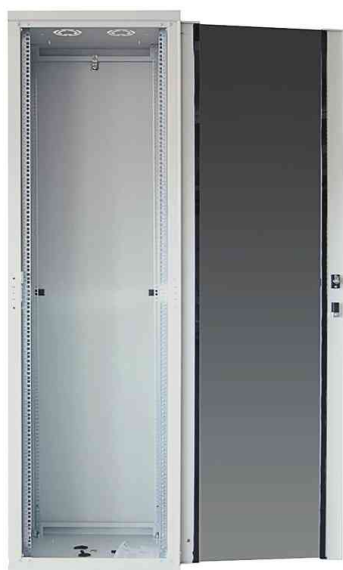

## 19" Netzwerkschrank Eco, (B)800 x (T)800 mm

Ideal für die Unterbringung aktiver und passiver Netzwerkkomponenten!

- **Gestellrahmen:** verschraubt
- **Schutzart:** IP20
- **Fronttür:** abschließbare Fronttür mit Sicherheitsglas und Schwenkhebelgriff
- **Seitenwände:** abnehmbare & verschließbare Seitenteile
- **Rückwand:** abnehmbare & verschiebbare Rückwand
- **Kabelführungen:** Kabelöffnung im Dach & Boden
- **Eigenschaften:** 1,0 - 2,0 mm Stahl • Ausschnitt für Dachlüfter • 2 Paar tiefenverstellbare verzinkte 19" Profile • höhenverstellbare Standfüße
- **Oberfläche:** elektrostatische Pulverbeschichtung / verzinkte Profilrahmen
- Lieferung erfolgt vormontiert (zerlegbar) inkl. 2 Schlüsseln

### Anwendungsbeispiele:

- für Netzwerk- und Datentechnik oder Audio/Video-Systeme

Symbolbild: 19" Netzwerkschrank Eco, lichtgrau (RAL7035)

Symbolbild: 19" Netzwerkschrank Eco, lichtgrau (RAL7035)

Symbolbild: 19" Netzwerkschrank Eco, schwarz (RAL9005)

Symbolbild: 19" Netzwerkschrank Eco, schwarz (RAL9005)

Produkt	Einbauhöhe	Ausführung	Belastbarkeit	Breite x Tiefe	Höhe	Farbe	Hersteller-Nummer	Bestell-Nummer
19" Netzwerkschrank Eco	32 HE	Glastür	600 kg	800 x 800 mm	1.588 mm	lichtgrau	D32E88G	11117156
		Glastür	600 kg	800 x 800 mm	1.588 mm	schwarz	D32E88B	11117151
19" Netzwerkschrank Eco	32 HE	Glastür	600 kg	800 x 800 mm	2.033 mm	lichtgrau	D42E88G	11117157
		Glastür	600 kg	800 x 800 mm	2.033 mm	schwarz	D42E88B	11117152