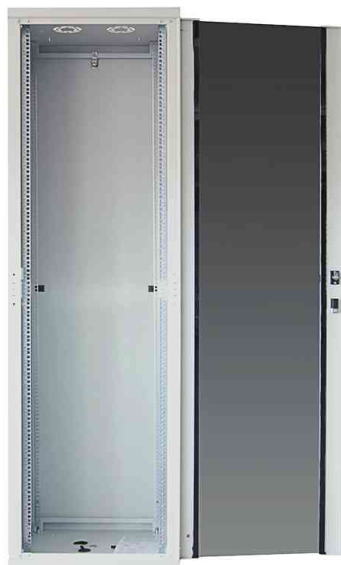

19" Netzwerkschrank Eco, (B)600 x (T)800 mm

Ideal für die Unterbringung aktiver und passiver Netzwerkkomponenten!

- **Gestellrahmen:** verschraubt
- **Schutzart:** IP20
- **Fronttür:** abschließbare Fronttür mit Sicherheitsglas und Schwenkhebelgriff
- **Seitenwände:** abnehmbare & verschließbare Seitenteile
- **Rückwand:** abnehmbare & verschiebbare Rückwand
- **Kabelführungen:** Kabelöffnung im Dach & Boden
- **Eigenschaften:** 1,0 - 2,0 mm Stahl • Ausschnitt für Dachlüfter • 2 Paar tiefenverstellbare verzinkte 19" Profile • höhenverstellbare Standfüße
- **Oberfläche:** elektrostatische Pulverbeschichtung / verzinkte Profilrahmen
- Lieferung erfolgt vormontiert (zerlegbar) inkl. 2 Schlüsseln

Anwendungsbeispiele:

- für Netzwerk- und Datentechnik oder Audio/Video-Systeme

Symbolbild: 19" Netzwerkschrank Eco, lichtgrau (RAL7035)

Symbolbild: 19" Netzwerkschrank Eco, lichtgrau (RAL7035)

Symbolbild: 19" Netzwerkschrank Eco, schwarz (RAL9005)

Symbolbild: 19" Netzwerkschrank Eco, schwarz (RAL9005)

| Produkt | Einbauhöhe | Ausführung | Belastbarkeit | Breite x Tiefe | Höhe | Farbe | Hersteller-Nummer | Bestell-Nummer |
|-------------------------|------------|------------|---------------|----------------|----------|-----------|-------------------|----------------|
| 19" Netzwerkschrank Eco | 22 HE | Glastür | 600 kg | 600 x 800 mm | 1.144 mm | lichtgrau | D22E68G | 11117154 |
| | 26 HE | Glastür | 600 kg | 600 x 800 mm | 1.144 mm | schwarz | D22E68B | 11117149 |
| 26 HE | | Glastür | 600 kg | 600 x 800 mm | 1.322 mm | lichtgrau | D26E68G | 11117155 |
| | 26 HE | Glastür | 600 kg | 600 x 800 mm | 1.322 mm | schwarz | D26E68B | 11117150 |