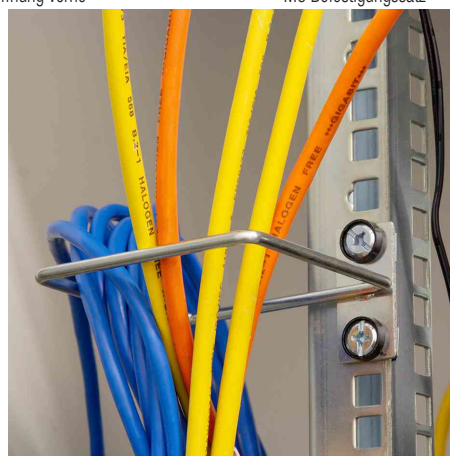

19" Kabelführungsbügel, extra groß

- aus Stahl, verzinkt
- zur Montage an den seitlichen 482,6 mm (19")-Profilschienen
- mit Kabelöffnung
- mit seitlich versetzter Montageplatte, 1 HE
- inkl. M6 Befestigungssatz

19" Kabelführungsbügel, 140 x 100 mm - Kabelöffnung seitlich

19" Kabelführungsbügel, 140 x 100 mm - Kabelöffnung vorne

M6 Befestigungssatz

Symbolbild: zeigt das Produkt in der Anwendung

Symbolbild: zeigt das Produkt in der Anwendung

Produkt	Einbauhöhe	Ausführung	Belastbarkeit	Breite x Tiefe	Höhe	Farbe	Hersteller- Nummer	Bestell- Nummer
Kabelführungsbügel, Kabelöffnung seitlich	1 HE	140 x 100 mm				silber	OR111N	11117130
Kabelführungsbügel, Kabelöffnung vorne	1 HE	140 x 100 mm				silber	OR112N	11117131