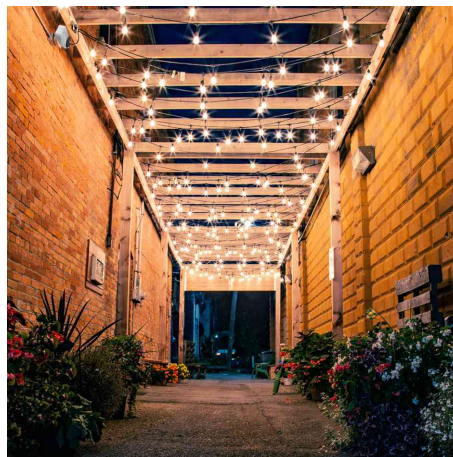

LogiLink®

Outdoor-Funkschalt-Set (IPX4), 3er Set mit Fernbedienung

- 3er Funksteckdosen Set zum komfortablen Ein- und Ausschalten von Elektrogeräten und Lampen im Außenbereich
- Übertragungreichweite: bis zu 30 m
- starkes HF-Signal, funktioniert durch Türen und Wände
- Frequenz: 433,92 MHz
- Batterie: CR2032 Knopfzelle, 3V (im Lieferumfang enthalten)
- Leistung: 230V/16A, 50 Hz, max. 3680W
- Plug-and-play - keine Treiberinstallation nötig
- Outdoor Steckdose: IPX4, Schutz gegen allseitiges Spritzwasser
- Inhalt: 3 Outdoor-Funk-Steckdosen, Batterie CR2032 Knopfzelle 3V, Fernbedienung & Bedienungsanleitung
- für den Markt: D / NL / A / L

Anwendungsbeispiele:

- zum Bedienen von schwer zugänglichen elektrischen Geräten oder Lampen im Außenbereich
- zur Steuerung der Balkon- oder Weihnachtsbeleuchtung
- zum Strom sparen

Outdoor-Funkschalt-Set (IPX4)

Symbolbild: zeigt das Produkt in der Anwendung

Produkt	Ausführung	Länge	Farbe	Hersteller-Nummer	Bestell-Nummer
Outdoor-Funkschalt-Set	3er Set		weiß / grün	EC0008	11117110