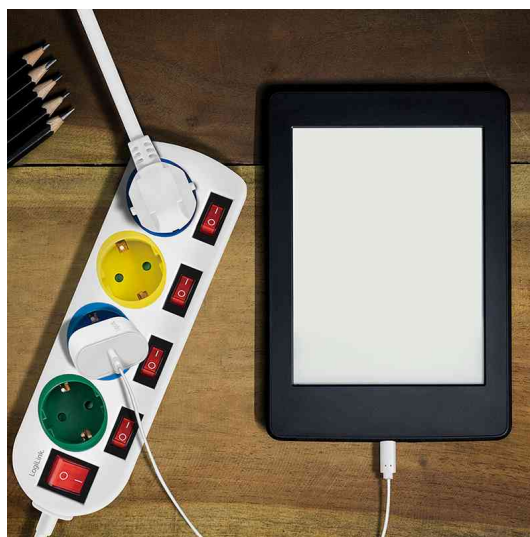

LogiLink®

Steckdosenleiste, 4-fach mit 5 Schaltern, farbige Schutzkontaktkupplungen

- aus Kunststoff
- mit erhöhtem Berührungsschutz
- Anordnung der Schutzkontaktkupplungen im 45° Winkel
- 5 Leuchtschalter
- jede Steckdose ist einzeln schaltbar
- ein zusätzlicher Hauptschalter kann die komplette Steckdosenleiste ein-/ausschalten
- max. Anschlusswert: 250 V / 16 A, 3.680 Watt
- Kabelspezifikation: H05VV-F 3G 1,5 qmm
- IP20 zum Schutz gegen Berührung mit den Fingern oder ähnlichen Objekten
- abgewinkelter Schutzkontaktstecker
- Maße: (B)245 x (T)75 x (H)40 mm
- für den Markt: D / NL / A / L

Steckdosenleiste, 4-fach mit 5 Schaltern

Symbolbild: zeigt das Produkt in der Anwendung

Produkt	Ausführung	Länge	Farbe	Hersteller- Nummer	Bestell- Nummer
Steckdosenleiste mit 5 Schaltern	4-fach	Kabellänge: 1,5 m	mehrfarbig	LPS257	11117085