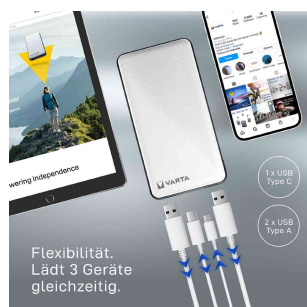

Produkt	Ausführung	Kapazität	Farbe	VE	Hersteller- Nummer	Bestell- Nummer
Mobiler Zusatzakku Power Bank Energy	2 x USB	5.000 mAh	weiß		57975 101 111	3060922
		10.000 mAh	weiß		57976 101 111	3060923
	2 x USB	15.000 mAh	weiß		57977 101 111	3060924
		20.000 mAh	weiß		57978 101 111	3060925