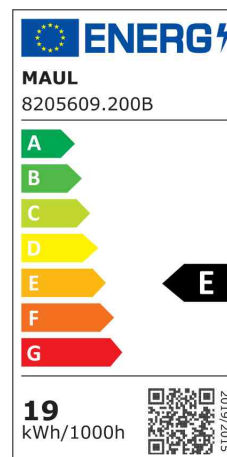

Symbolbild: zeigt das Produkt in Anwendung

Produkt	Ausführung	Farbe	Leistung	Farbtemperatur	Spannung Leuchtmittel	EEK	Hersteller- Nummer	Bestell- Nummer
LED-Arbeitsplatzleuchte MAULexplore	Klemmfuß	weiß	19 Watt	6500 K	220-240 V	E	8205602	62010081