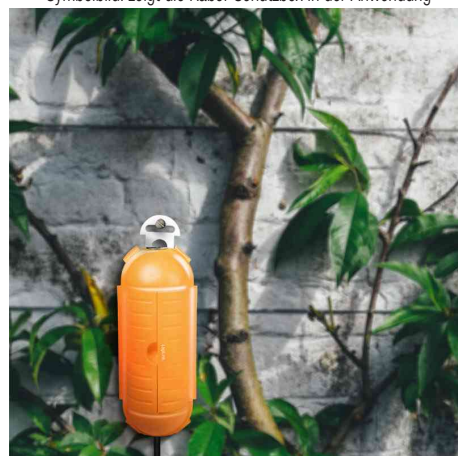

### Outdoor-Set: Netzkabelverlängerung + Kabel-Schutzbox

Ideal für Arbeiten im Freien mit elektrischer Ausrüstung

- 1x Schutzkontakt-Kupplung mit Schutzklappe, Kupplung mit erhöhtem Berührungsschutz
- IP44 zum Schutz gegen das Eindringen von festen Fremdkörpern >1 mm und Spritzwasser
- gerade Schutzkontaktstecker
- Durchmesser: 3 x 1,5 mm<sup>2</sup>
- Leistung: 230 V/16 A, 50 Hz, max. 3500 Watt
- Kabellänge: 3 m
- mit der Schutzbox aus Kunststoff Netzkabelanschlüsse vor Feuchtigkeit oder anderen physikalischen Beschädigungen schützen
- Farbe: schwarz (Netzwerkverlängerungskabel), gelb (Kabel-Schutzbox)

Outdoor-Set: Netzkabelverlängerung + Kabel-Schutzbox

Symbolbild: zeigt die Kabel-Schutzbox in der Anwendung

Outdoor-Set: Netzkabelverlängerung + Kabel-Schutzbox

Symbolbild: zeigt das Produkt in der Anwendung

Symbolbild: zeigt das Produkt in der Anwendung

Symbolbild: zeigt das Produkt in der Anwendung

Produkt	Ausführung	Farbe	VE	Hersteller-Nummer	Bestell-Nummer
Outdoor-Set	2-teilig	schwarz / gelb		LPS239	11117022