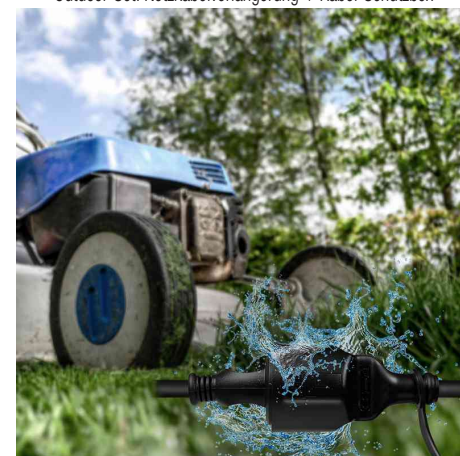

### Outdoor-Set: Netzkabelverlängerung + Kabel-Schutzbox

Ideal für Arbeiten im Freien mit elektrischer Ausrüstung

- 1x Schutzkontakt-Kupplung mit Schutzklappe, Kupplung mit erhöhtem Berührungsschutz
- IP44 zum Schutz gegen das Eindringen von festen Fremdkörpern >1 mm und Spritzwasser
- gerade Schutzkontaktstecker
- Durchmesser: 3 x 1,5 mm<sup>2</sup>
- Leistung: 230 V/16 A, 50 Hz, max. 3500 Watt
- Kabellänge: 3 m
- mit der Schutzbox aus Kunststoff Netzkabelanschlüsse vor Feuchtigkeit oder anderen physikalischen Beschädigungen schützen
- Farbe: schwarz (Netzwerkverlängerungskabel), gelb (Kabel-Schutzbox)

Outdoor-Set: Netzkabelverlängerung + Kabel-Schutzbox

Symbolbild: zeigt die Kabel-Schutzbox in der Anwendung

Outdoor-Set: Netzkabelverlängerung + Kabel-Schutzbox

Symbolbild: zeigt das Produkt in der Anwendung

Symbolbild: zeigt das Produkt in der Anwendung

Symbolbild: zeigt das Produkt in der Anwendung

Produkt	Ausführung	Farbe	VE	Hersteller-Nummer	Bestell-Nummer
Outdoor-Set	2-teilig	schwarz / gelb		LPS239	11117022