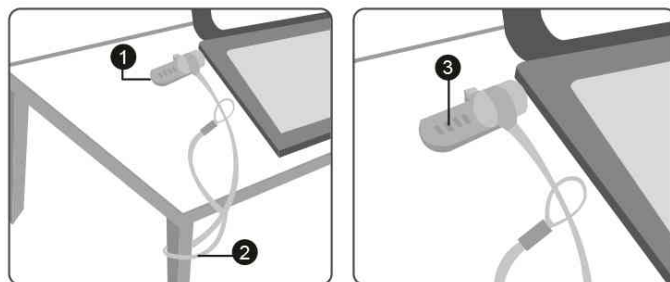

LogiLink®

Notebookschloss mit Noble-Lock-Zahlenschloss

Besonders dünne Diebstahlsicherung für Notebooks!

- Metallschloss
- hochwertiges, silberfarbenes Stahlseil mit PVC-Ummantelung
- Befestigung am Noble-Wedge-Lock-Steckplatz des Notebooks (passt bei Noble Wedge slot Größe 3,2 x 4,5 mm)
- Länge: 1,8 m
- Lieferung inkl. einem Klettverschluss

Anwendungsbeispiele:

- zur Sicherung von Notebooks

Für wen geeignet:

- Büros
- Schulen, Universitäten
- Hotels
- Außendienstmitarbeiter

Notebookschloss mit Noble-Lock-Zahlenschloss

Symbolbild: zeigt das Produkt in der Anwendung