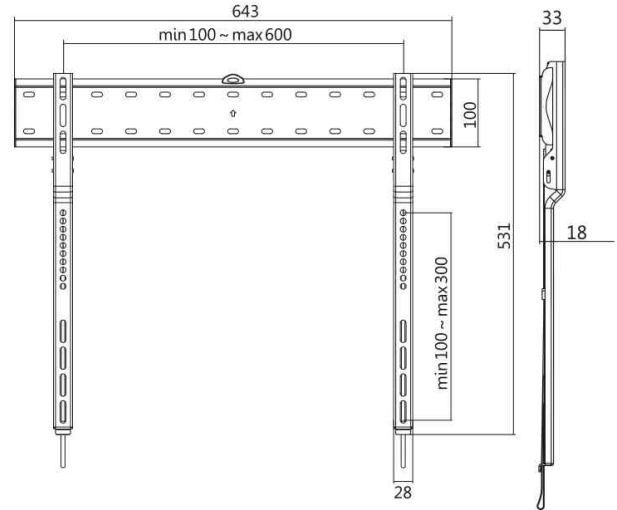

LogiLink®

TV-Wandhalterung, flach - VESA 600 x 300 mm, Tragkraft: 40 kg

für flache & gebogene Bildschirme von 109,22 bis 203,20 cm (43" - 80")

- Wandhalterung aus Stahl
- flach (fest montiert)
- unterstützt VESA Standards bis zu 600 x 300 mm (VESA 200 x 200 mm, VESA 300 x 200 mm, VESA 300 x 300 mm, VESA 400 x 200 mm, VESA 400 x 300 mm, VESA 600 x 300 mm)
- Wandabstand: 18 mm
- Lieferung inkl. Befestigungsmaterial

Anwendungsbeispiele:

- geeignet für LCD-, Plasma oder LED Fernseher
- für den privaten Einsatz zur Anwendung als Heimkino

TV-Wandhalterung, flach

TV-Wandhalterung, flach - Abmessungen

TV-Wandhalterung, flach - Seitenansicht

Symbolbild: zeigt das Produkt in der Anwendung

Produkt	Ausführung	Tragkraft	Farbe	Hersteller-Nummer	Bestell-Nummer
TV-Wandhalterung, flach	109,22 cm (43") bis 203,20 cm (80")	40 kg	schwarz	BP0117	11116979