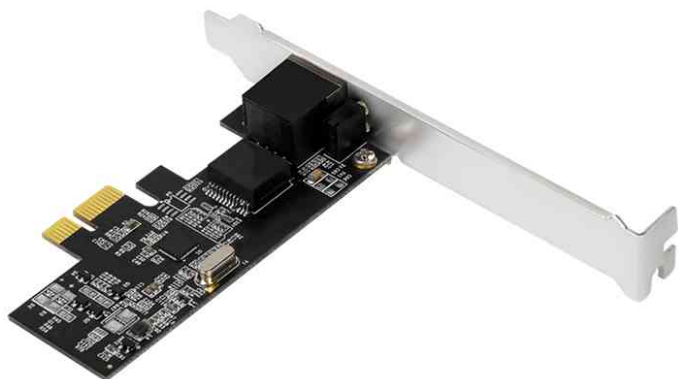

## LogiLink®

### PCI Express 2,5 Gigabit Ethernet RJ45 Netzwerkadapter

- Gigabit PCI Express Karte, PCI Express 1-lane Schnittstelle
- IEEE802.3, IEEE802.3u, IEEE802.3ab, IEEE802.3az und IEEE802.3bz Standards
- automatische Geschwindigkeitserkennung
- LED für Betrieb & Aktivität
- unterstützt Windows, Linux und MAC OS
- unterstützt Auto-Negotiation, Auto MDI/MDI-X, Jumbo Frame und Wake On LAN (WOL)
- maximale Übertragungsraten von bis zu 2,5 GBit/s.
- kompatibel mit PCI Express 2.1
- Maße: (B)120 x (T)74 x (H)30 mm
- **Lieferumfang:** PCI Netzwerkkarte, Slotblech mit geringer Einbauhöhe, Bedienungsanleitung

#### Anwendungsbeispiele:

- einfache Integration oder Erweiterung einer leistungsstarken 2,5-Gigabit-Ethernet-Verbindung zu jedem kompatiblen Computer

PCI Express 2,5 Gigabit Ethernet RJ45 Netzwerkadapter