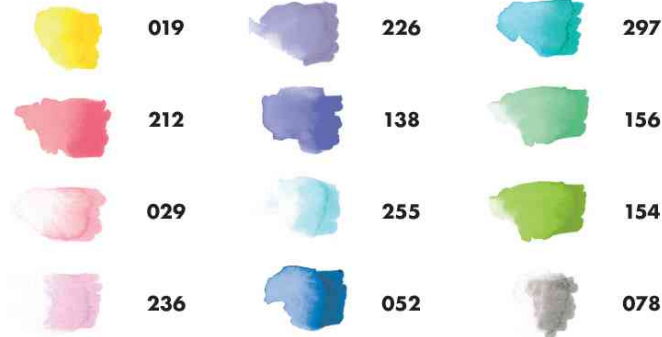

Schließe die Welt in Deine Arme und überziehe sie mit allen Farben, die das Universum zu geben hat. Und wenn das nicht reicht, dann erfinde Dir einfach neue. Mach die Welt zu Deiner Welt, Du kennst keine kreativen Grenzen mehr. Farbräume gelten nur für andere. Die Aqua Pens von Marabu Graphix gibt es in vorsortierten Farbsets. Damit Du immer die passenden Töne findest, um Deine Ideen richtig zu formulieren.

Aquarell-Fasermaler GRAPHIX AQUA PEN "ICE ICE BABY" - Doppelspitze

- 12er Kartonetui
- brillante Farben durch hochwertige, lichtbeständige und geruchsarme, wasserbasierte Pigmenttusche
- Doppelspitzen - 1 Seite Konturspitze / 1 Seite Pinselspitze
- aquarellierbar auf Aquarellpapier
- harmonisch abgestimmte Farbsortierung
- sortiert in den Farben: gelb, flamingo, rosé beige, hellrosa, pastelllila, lavendel, aquamarin, mittelblau, aquagrün, jade, limette, grau
- Abgabe nur in ganzen VE's

Hinweis: Farbe nach Auftrag mit einem nassen Pinsel vermalen und nicht den Stift in Wasser eintauchen

Aquarell-Fasermaler GRAPHIX AQUA PEN "ICE ICE BABY"

Aquarell-Fasermaler GRAPHIX AQUA PEN "ICE ICE BABY"

Farbübersicht

Symbolbild: zeigt das Produkt in Anwendung

| Produkt | Ausführung | Strichstärke | Strichfarbe | Gehäusefarbe | VE | Hersteller-Nummer | Bestell-Nummer |
|--------------------------------------|------------|--------------|-----------------|--------------|----------|-------------------|----------------|
| Aquarell-Fasermaler GRAPHIX AQUA PEN | | | farbig sortiert | grau | 12 Stück | 014500000105 | 57202196 |