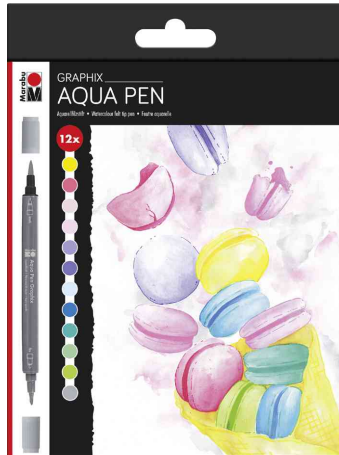

Schließe die Welt in Deine Arme und überziehe sie mit allen Farben, die das Universum zu geben hat. Und wenn das nicht reicht, dann erfinde Dir einfach neue. Mach die Welt zu Deiner Welt, Du kennst keine kreativen Grenzen mehr. Farbräume gelten nur für andere. Die Aqua Pens von Marabu Graphix gibt es in vorsortierten Farbsets. Damit Du immer die passenden Töne findest, um Deine Ideen richtig zu formulieren.

Aquarell-Fasermaler GRAPHIX AQUA PEN "ICE ICE BABY" - Doppelspitze

- 12er Kartonetui
- brillante Farben durch hochwertige, lichtbeständige und geruchsarme, wasserbasierte Pigmenttusche
- Doppelspitzen - 1 Seite Konturspitze / 1 Seite Pinselspitze
- aquarellierbar auf Aquarellpapier
- harmonisch abgestimmte Farbsortierung
- sortiert in den Farben: gelb, flamingo, rosé beige, hellrosa, pastelllila, lavendel, aquamarin, mittelblau, aquagrün, jade, limette, grau
- Abgabe nur in ganzen VE's

Hinweis: Farbe nach Auftrag mit einem nassen Pinsel vermalen und nicht den Stift in Wasser eintauchen

Aquarell-Fasermaler GRAPHIX AQUA PEN "ICE ICE BABY"

Aquarell-Fasermaler GRAPHIX AQUA PEN "ICE ICE BABY"

Farbübersicht

Symbolbild: zeigt das Produkt in Anwendung

| Produkt | Ausführung | Strichstärke | Strichfarbe | Gehäusefarbe | VE | Hersteller-Nummer | Bestell-Nummer |
|--------------------------------------|------------|--------------|-----------------|--------------|----------|-------------------|----------------|
| Aquarell-Fasermaler GRAPHIX AQUA PEN | | | farbig sortiert | grau | 12 Stück | 014500000105 | 57202196 |