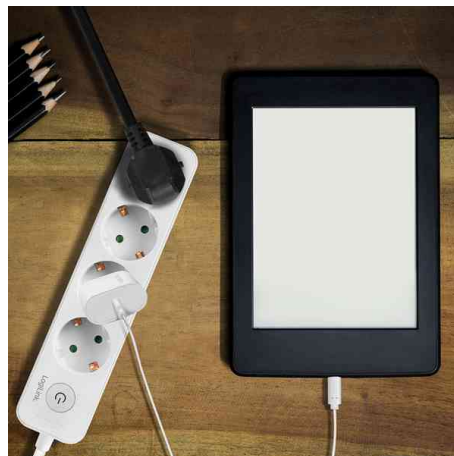

LogiLink®

Steckdosenleiste, 4-fach mit Schalter

- aus Kunststoff
- mit erhöhtem Berührungsschutz
- Leuchtschalter
- mit Schutzkontakt-Stecker
- max. Anschlusswert: 250 V / 16 A, 3.680 Watt
- Kabelspezifikation: H05VV-F 3G 1,5 qmm
- IP20
- Maße: (B)283 x (T)80 x (H)50 mm
- für den Markt: D / NL / A / L

Steckdosenleiste, 4-fach mit Schalter

Symbolbild: zeigt das Produkt in der Anwendung

Produkt	Ausführung	Länge	Farbe	Hersteller- Nummer	Bestell- Nummer
Steckdosenleiste mit Schalter	4-fach	Kabellänge: 1,5 m	weiß	LPS245	11116948