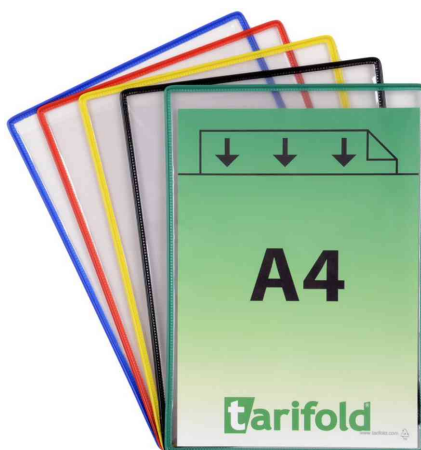

Sichttafel Standard - Öffnung oben

- Hüllen aus PVC, Stärke 110 my
 - reflexfrei
 - stabil und transparent
 - Tafel aus strapazierfähigem, flexiblem Kunststoff
 - mit farbigem, kunststoffummanteltem Stahldraht gerahmt
 - unzerbrechlich
 - Öffnung oben
 - Abgabe nur in ganzen VE's
- farbig sortiert** = sortiert in den Farben: je 1 x blau, rot, gelb, grün, schwarz

Anwendungsbeispiele:

- optische Aufwertung und schnelles Auffinden von Informationen dank verschiedenfarbiger Rahmen
- Einsatzorte: Werkstätten, Maschinen, KFZ-Werkstätten

Sichttafel Standard A4, farbig sortiert

Produkt	Ausführung	Format	Inhalt	Farbe	VE	Hersteller- Nummer	Bestell- Nummer
Sichttafel Standard	oben offen	A4		farbig sortiert	5 Stück	134509	93134509