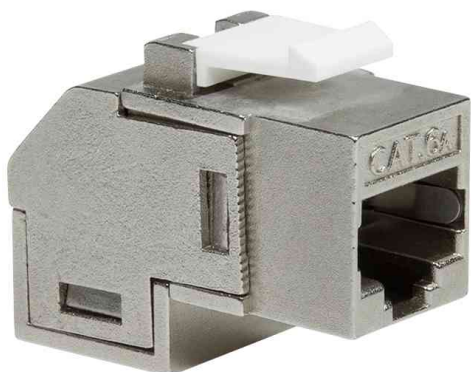

## Keystone Verbinder Kat.6A, Klasse EA, geschirmt - 90 Grad gewinkelt

### Schnelle und einfache Verbindung von Patchkabeln

- 2 x RJ45 Kupplung, vergoldete Kontakte
- mit Einrastvorrichtung für den Einbau von Leerpanels
- stabiles Zinkgussgehäuse
- Kat.6A Klasse EA 500 MHz, 10 Gigabit Ethernet
- unterstützt PoE, PoE und PiE++
- 90 Grad nach unten gewinkelt
- entspricht IXO/IEC 11801 und EIA/TIA 568-C
- Pin Belegung: 1:1
- Maße: (B)166 x (T)33,8 x (H)27 mm

### Anwendungsbeispiele:

- für den Einbau in Anschlussdosen
- für den Einbau in Keystone Patch Panels

Keystone Verbinder Kat.6A, Klasse EA, geschirmt - 90 Grad gewinkelt

Symbolbild: zeigt das Produkt in der Anwendung

Produkt	Ausführung	Ports	Farbe	Hersteller-Nummer	Bestell-Nummer
Keystone Verbinder, Klasse EA, geschirmt - 90 Grad gewinkelt	Kat.6A	2 x RJ45	silber	NK4025	11117004