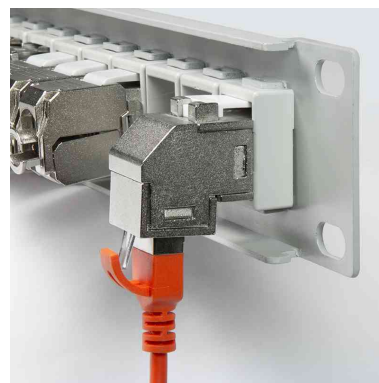

## Keystone Verbinder Kat.6A, Klasse EA, geschirmt - 90 Grad gewinkelt

### Schnelle und einfache Verbindung von Patchkabeln

- 2 x RJ45 Kupplung, vergoldete Kontakte
- mit Einrastvorrichtung für den Einbau von Leerpanels
- stabiles Zinkgussgehäuse
- Kat.6A Klasse EA 500 MHz, 10 Gigabit Ethernet
- unterstützt PoE, PoE und PiE++
- 90 Grad nach unten gewinkelt
- entspricht IXO/IEC 11801 und EIA/TIA 568-C
- Pin Belegung: 1:1
- Maße: (B)166 x (T)33,8 x (H)27 mm

### Anwendungsbeispiele:

- für den Einbau in Anschlussdosen
- für den Einbau in Keystone Patch Panels

Keystone Verbinder Kat.6A, Klasse EA, geschirmt - 90 Grad gewinkelt

Symbolbild: zeigt das Produkt in der Anwendung

Produkt	Ausführung	Ports	Farbe	Hersteller-Nummer	Bestell-Nummer
Keystone Verbinder, Klasse EA, geschirmt - 90 Grad gewinkelt	Kat.6A	2 x RJ45	silber	NK4025	11117004