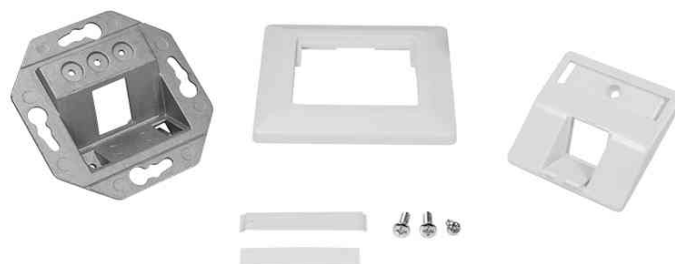

## Unterputzdose für Keystone Modul, 1-fach

- Anschlussdose für 1 Keystone Modul
- zur Unterputzmontage
- 45° Schrägauslass nach unten
- mit Metalltrageplatte
- mit Staubschutzkappen und Beschriftungsfeld
- Zentralplatte: 50 x 50 mm
- Außenrahmen: 80 x 80 mm
- **Lieferumfang:** Abdeckrahmen, Zentralplatte, Metalltrageplatte

Unterputzdose für Keystone Modul, reinweiß (RAL9010)

Unterputzdose für Keystone Modul, signalweiß (RAL9003)

Symbolbild: Unterputzdose für Keystone Modul

Produkt	Ausführung	Ports	Farbe	Hersteller- Nummer	Bestell- Nummer
Unterputzdose für Keystone Modul	80 x 80 mm	1 x RJ45	reinweiß (RAL9010)	NK4027	11117003
		1 x RJ45	signalweiß (RAL9003)	NK4026	11117002