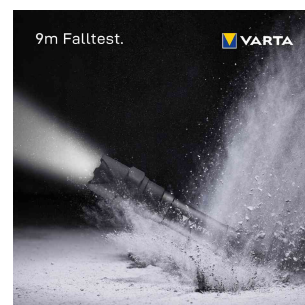

### LED-Taschenlampe "Indestructible F30 Pro", Batteriebetrieb

- extrem robust (Falltest 9 m)
- mit stoßabsorbierendem gummierten Leuchtenkopf und Endkappe
- Gehäuse aus eloxiertem Aluminium Typ II
- bruchfeste Linse und Reflektor
- Stoßfestigkeitsgrad IK08 (IEC 62262)
- wasser- und staubgeschützt (IP67)
- helle Hochleistungs-LED
- 2 Leuchtmodi: High und Low

#### Technische Details:

- 6 Watt LED
- Leuchtweite: 279 m
- Lichtleistung: 650 Lumen
- Leuchtdauer: 75 Stunden
- Batteriebetrieb: inkl. 6x Mignon AA
- Maße: Durchmesser: 54,5 mm x Länge: 228 mm • Gewicht: 363 g
- im Blister

LED-Taschenlampe "Indestructible F30 Pro"

LED-Taschenlampe "Indestructible F30 Pro"

Produkt	Leuchtweite	Lichtstrom	Farbe	Hersteller-Nummer	Bestell-Nummer
Taschenlampe "Indestructible F30 Pro"	279 m	650 Lumen	schwarz	18714101421	3060917