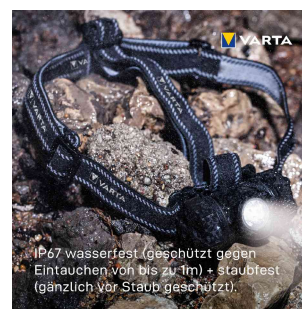

INDESTRUCTIBLE - NAHEZU UNZERSTÖRBAR

Egal wie groß die Herausforderung ist, die VARTA Indestructible Pro Leuchten werden sie meistern. Durch ihre robuste Konstruktion mit gummierten Elementen, eloxiertem Aluminium, wasserdichten, staubdichten und stoßabsorbierenden Eigenschaften sind sie extrem robust und für maximale Haltbarkeit entwickelt worden. Auf diese Weise können sie auch unter härtesten Bedingungen viel Licht liefern.

Kopflampe "Indestructible H2O Pro"

- extrem robust (Falltest 3 m)
- mit stoßabsorbierenden Gummielementen
- bruchfeste Linse und Reflektor
- Stoßfestigkeitsgrad IK08 (IEC 62262)
- wasser- und staubgeschützt (IP67)
- helle Hochleistungs-LED
- 2 Leuchtmodi: High und Low
- schwenkbarer Kopf für eine optimale Ausleuchtung der Umgebung
- Kopfband inkl. Mittelband

- 4 Watt LED
- Leuchtweite: 100 m
- Lichtleistung: 350 Lumen
- Leuchtdauer: 23 Stunden
- Batteriebetrieb: inkl. 3x Micro AAA
- Maße: (B)47 x (T)68 x (H)36,5 mm • Gewicht: 74,5 g
- im Blister

Kopflampe "Indestructible H2O Pro"

Kopflampe "Indestructible H2O Pro"

3m Falltest.

IP67 wasserfest (geschützt gegen Eintauchen von bis zu 1m) + staubfest (gänzlich vor Staub geschützt).

Produkt	Ausführung	Farbe	VE	Hersteller-Nummer	Bestell-Nummer
Kopflampe "Indestructible H2O Pro"	4 LED	schwarz		17732101421	3060914