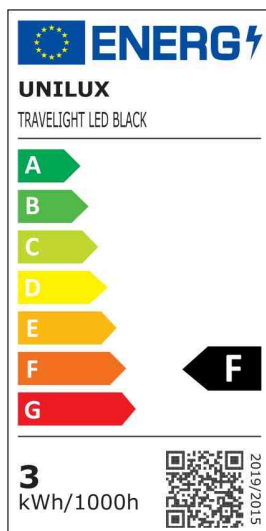

- **Lichtquelle:** Dieses Produkt enthält eine Lichtquelle der Energieeffizienzklasse F

- die Leuchte enthält eingebaute LED-Lampen
- die Lampen können in der Leuchte nicht ausgetauscht werden
- Leistung: 3,3 W
- Gewichteter Energieverbrauch: 3 kWh / 1000 h
- Lichtstrom: 285 Lumen
- Farbtemperatur: 3000 / 4000 / 5200 Kelvin (warmweiß - kaltweiß)
- Farbwiedergabeindex (Ra): 83 - 86
- Lebensdauer: 30.000 Stunden

- zur Befestigung an Notebooks für das mobile Arbeiten
- im Büro, zu Hause oder unterwegs im Zug oder Flugzeug

LED-Klemmleuchte TRAVELIGHT

Symbolbild: zeigt das Produkt in Anwendung

Produkt	Ausführung	Farbe	Leistung	Farbtemperatur	Spannung Leuchtmittel	EEK	Hersteller- Nummer	Bestell- Nummer
LED-Klemmleuchte TRAVELIGHT	Klemme	schwarz	3,3 Watt	3.000 - 5.200 K		F	400140802	64000369