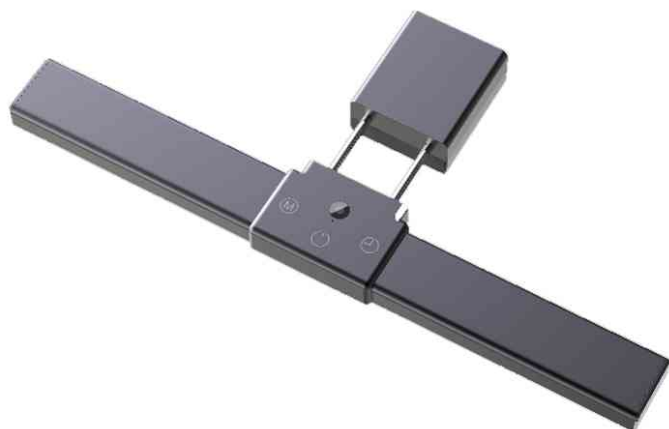

Design: Die innovative langgezogene Form des Leuchtenkopfes wurde speziell für die Beleuchtung von Notebooks entwickelt.

Befestigung: Mit einem Clip kann sie auf allen Bildschirmstärken zwischen 5 und 30 mm befestigt werden, ohne Schrauben oder Haftpunkte.

USB Stecker: die Stromversorgung über USB-Anschluss (5V/1A) und das mitgelieferte ein Meter lange Kabel, machen diese Leuchte ideal für mobiles Arbeiten. Sie kann z.B. über ein USB-Port am Laptop, ein USB-Ladegerät oder eine Powerbank betrieben werden.

- **Lichtquelle:** Dieses Produkt enthält eine Lichtquelle der Energieeffizienzklasse F

- die Leuchte enthält eingebaute LED-Lampen
- die Lampen können in der Leuchte nicht ausgetauscht werden
- Leistung: 3,3 W
- Gewichteter Energieverbrauch: 3 kWh / 1000 h
- Lichtstrom: 285 Lumen
- Farbtemperatur: 3000 / 4000 / 5200 Kelvin (warmweiß - kaltweiß)
- Farbwiedergabeindex (Ra): 83 - 86
- Lebensdauer: 30.000 Stunden

- Material: ABS-Kunststoff, Aluminium
- Maße: (B)280 x (T)95 x (H)19 mm, Breite Klemme: 45 mm
- Stromversorgung über USB Anschluss
- Lieferung inkl. USB-Kabel (1 m) und Schutzhülle

Anwendungsbeispiele:

- zur Befestigung an Notebooks für das mobile Arbeiten
- im Büro, zu Hause oder unterwegs im Zug oder Flugzeug

LED-Klemmleuchte TRAVELIGHT