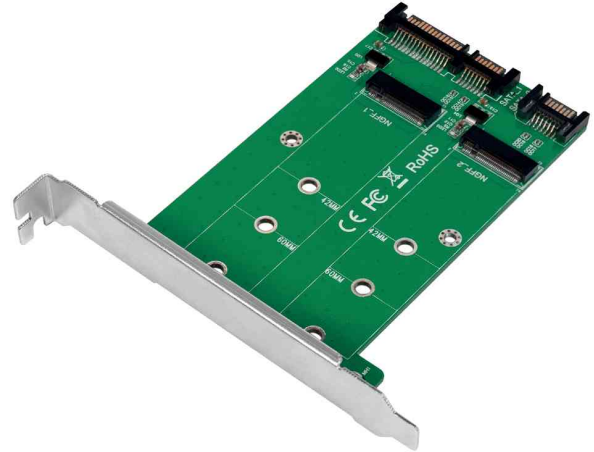

### 2x SATA - 2x M.2 SATA SSD Schnittstellenkarte

- konvertiert zwei M.2 (B Key oder B+M Key) Anschlüsse zu zwei SATA III 6Gbps Schnittstellen (SATA-Kabelanschluss ist erforderlich)
- geeignet für M.2 (NGFF) SSD: 22 x 42 mm, 22 x 60 mm, 22 x 80 mm
- eine LED-Lampe zeigt den Strom- und Datenübertragungsstatus an
- geeignet für Windows, MAC OS und Linux

#### Anwendungsbeispiele:

- kostengünstige Lösung, um zwei SATA Schnittstellen in zwei M.2 SATA SSD-Anschlüsse zu konvertieren und die gesamte Speicherkapazität Ihres PCs oder Servers zu erweitern

2x SATA - 2x M.2 SATA SSD Schnittstellenkarte

2x SATA - 2x M.2 SATA SSD Schnittstellenkarte

Produkt	Ausführung	Schnittstelle	Ports	Übertragung	Reichweite	Hersteller- Nummer	Bestell- Nummer
2x SATA - 2x M.2 SATA SSD Schnittstellenkarte	M.2 SATA SSD	SATA	4	6 GBit/s		PC0086	11116898