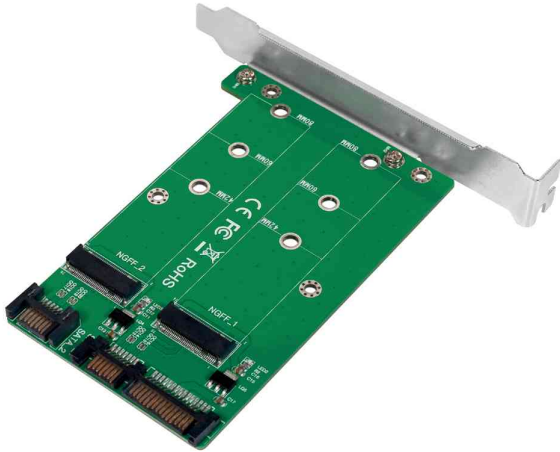

## LogiLink®

### 2x SATA - 2x M.2 SATA SSD Schnittstellenkarte

- konvertiert zwei M.2 (B Key oder B+M Key) Anschlüsse zu zwei SATA III 6Gbps Schnittstellen (SATA-Kabelanschluss ist erforderlich)
- geeignet für M.2 (NGFF) SSD: 22 x 42 mm, 22 x 60 mm, 22 x 80 mm
- eine LED-Lampe zeigt den Strom- und Datenübertragungsstatus an
- geeignet für Windows, MAC OS und Linux

#### Anwendungsbeispiele:

- kostengünstige Lösung, um zwei SATA Schnittstellen in zwei M.2 SATA SSD-Anschlüsse zu konvertieren und die gesamte Speicherkapazität Ihres PCs oder Servers zu erweitern

2x SATA - 2x M.2 SATA SSD Schnittstellenkarte

2x SATA - 2x M.2 SATA SSD Schnittstellenkarte

Produkt	Ausführung	Schnittstelle	Ports	Übertragung	Reichweite	Hersteller- Nummer	Bestell- Nummer
2x SATA - 2x M.2 SATA SSD Schnittstellenkarte	M.2 SATA SSD	SATA	4	6 GBit/s		PC0086	11116898