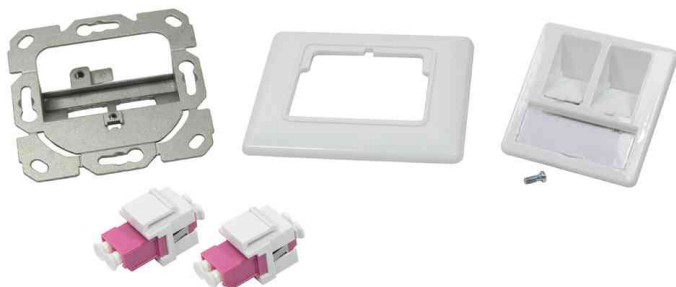

Anschlussdose mit 2 LC-Duplex Adaptern

Anschlussdose zur Unterputzmontage

- 2 x LC-Duplex Kupplungen ohne Flansch, erika-violett
- 45° Schrägauslass
- mit Staubschutzkappen und Beschriftungsfeld
- für den Anschluss von LCD OS2, OM2 / OM3 / OM4 / OM5 Glasfaser
- Material: Kunststoffgehäuse mit Keramikhülsen
- Maße Rahmen: (B)80 x (H)80 mm
- Maße Einsatz: (B)50 x (H)50 mm

Lieferumfang: 2 Module, Metalltrageplatte, Rahmen und Einsatz

Anschlussdose mit 2 LC-Duplex Adaptern

Anschlussdose mit 2 LC-Duplex Adaptern

Produkt	Ausführung	Ports	Farbe	Hersteller- Nummer	Bestell- Nummer
Anschlussdose		2 x LC-Duplex Kupplung	weiß	NK4024	11116810