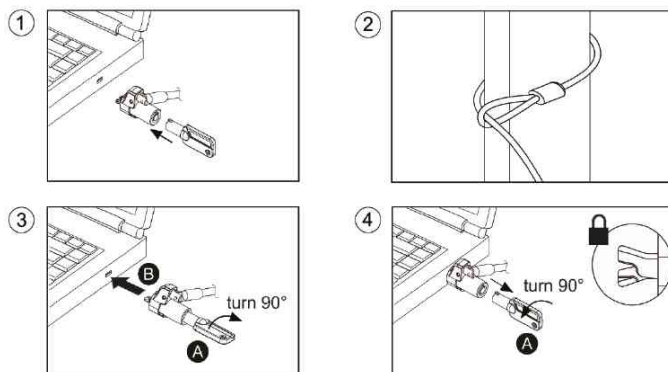

Noble-Lock-Notebookschloss

Noble-Lock-Notebookschloss

Symbolbild zeigt die einfache Anwendung

Produkt	Ausführung	Hersteller-Nummer	Bestell-Nummer
Noble-Lock-Notebookschloss	Schlüssel	NBS012	11116874