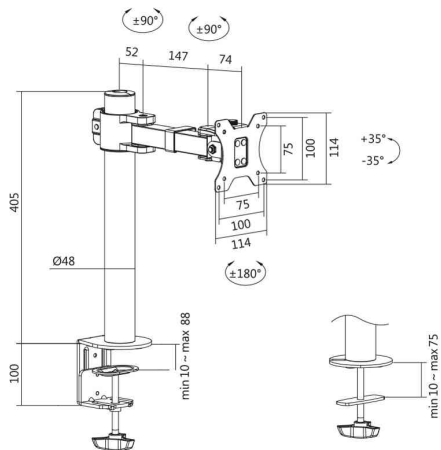

## TFT- / LCD-Monitorarm, Armlänge: 199 mm

für Bildschirme von 43,18 bis 81,28 cm (17" - 32")

- VESA Kompatibilität: 75 x 75 mm, 100 x 100 mm
- höhenverstellbar bis 405 mm
- Neigung: - 35 Grad / + 35 Grad
- Schwenkung: - 90 Grad / + 90 Grad
- Drehung: - 180 Grad / + 180 Grad
- Full Motion - voll beweglich
- einfaches Kabelmanagement hält alles geordnet in der Halterung
- 2 Montagemöglichkeiten: sowohl Tischklemme als auch Zubehör für Tischlochmontage sind im Lieferumfang enthalten
- Klemmdicke Tischklemme: 10 - 88 mm
- Klemmdicke für Tischlochmontage: 10 - 75 mm
- Arm ist auf maximal 199 mm ausfahrbar
- Lieferung inkl. Befestigungsmaterial

TFT- / LCD-Monitorarm, Armlänge: 199 mm

TFT- / LCD-Monitorarm, Armlänge: 199 mm

Symbolbild: zeigt das Kabelmanagement

Symbolbild: zeigt das Produkt in der Anwendung

Symbolbild: zeigt das Produkt in der Anwendung

Produkt	Ausführung	Tragkraft	Farbe	Hersteller-Nummer	Bestell-Nummer
TFT-/LCD-Monitorarm	bis 32" (81,28 cm)	bis 9 kg	schwarz	BP0104	11116867