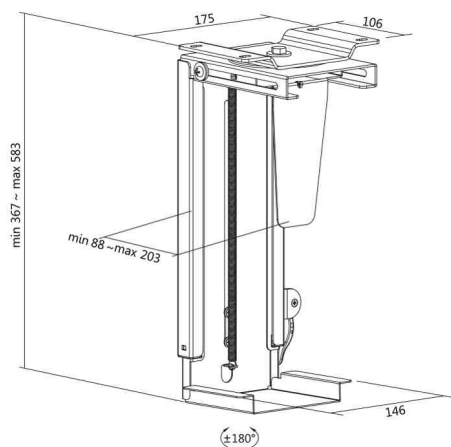

LogiLink®

CPU-Halter, drehbar - mit Schnellverschluss

Für Untertischmontage geeignet!

- robuste & einfache Konstruktion aus Metall
- -180° / +180° drehbar - für einfachen Zugriff auf die Anschlüsse und Kabel auf der Rückseite
- Höhe & Breite einstellbar
- max. Belastung: 10 kg
- wird unterhalb der Schreibtischplatte befestigt
- platzsparende Unterbringung des PCs unterhalb der Tischplatte

CPU-Halter, drehbar - mit Schnellverschluss

CPU-Halter, drehbar - mit Schnellverschluss

CPU-Halter, drehbar - mit Schnellverschluss

CPU-Halter, drehbar - mit Schnellverschluss

Symbolbild: zeigt das Produkt in der Anwendung

Symbolbild: zeigt das Produkt in der Anwendung

Produkt	Ausführung	Maße	Farbe	VE	Hersteller-Nummer	Bestell-Nummer
CPU-Halter - mit Schnellverschluss	drehbar	(B)88-203 x (T)175 x (H)300-510	schwarz		E00030	11116864