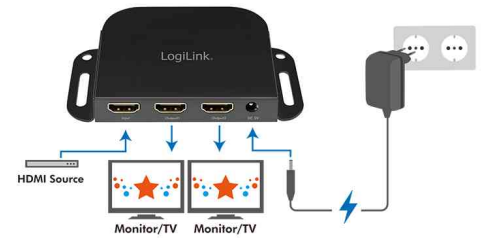

LogiLink®

Ultra Slim 4K Pro HDMI Splitter mit Montagehalterung, 2-fach

- Eingang: 1 x HDMI Kupplung
- Ausgänge: 2 x HDMI Kupplungen
- unterstützt HDMI 2.0b und ist kompatibel mit den HDCP 2.2 Spezifikationen
- leistungsstarke Audio- & Videoausgabe
- ultra-HD Auflösungen dank der 4K Technologie
- LED-Anzeigen für Ladestatus und Ausgangsgeräte
- Plug & Play
- aus Aluminium
- Maße: (B)86 x (T)75 x (H)15 mm
- Lieferung inkl. Netzteil 5V / 1A

Anwendungsbeispiele:

- ermöglicht es bis zu 2 HDMI Bildschirme an nur einem HDMI Anschluss zur gleichen Zeit zu betreiben
- aufgrund des schlanken Designs leicht hinter Monitoren oder Fernsehern versteckbar

Ultra Slim 4K Pro HDMI Splitter mit Montagehalterung, 2-fach

Netzteil im Lieferumfang enthalten

Symbolbild: zeigt das Produkt in der Anwendung

Symbolbild: zeigt das Produkt in der Anwendung

Symbolbild: zeigt das Produkt in der Anwendung

ultra flaches Design

Produkt	Ausführung	Ports	Farbe	Hersteller-Nummer	Bestell-Nummer
Ultra Slim 4K Pro HDMI Splitter mit Montagehalterung	HDMI	2	schwarz	CV0142	11116860