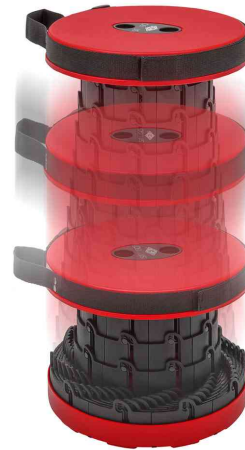

## Teleskop-Hocker SITTOGO, aus Kunststoff

Unterwegs & draußen immer einen eigenen Sitzplatz dabei!

- einfach in 10 Stufen durch drehen auseinander ziehbar oder zusammen schiebbar
- mit Tragegriff und Trageriemen
- passt in jeden Rucksack
- pflegeleichtes Material aus robustem Kunststoff (PA)
- Höhe zusammengeschoben: 65 mm
- max. Maße: (B)255 x (H)440 mm
- Gewicht: 1,25 kg
- Lieferung erfolgt im Karton

### Anwendungsbeispiele:

- wenn man lange in einer Schlange anstehen muss
- ideal für Camping, Outdoor & Garten
- für die Installation von Steckdosen

### Für wen geeignet:

- Angler
- Camper
- Picknickfans
- Festivalbesucher
- Handwerker / Servicemitarbeiter
- Autoschrauber

Teleskop-Hocker SITTOGO, schwarz

Teleskop-Hocker SITTOGO, schwarz / rot

Symbolbild: zeigt das Produkt in der Anwendung

Symbolbild: zeigt die Anwendung mit dem Trageriemen

Symbolbild: zeigt die einfache Anwendung

Produkt	Ausführung	Tragkraft	Farbe	Hersteller-Nummer	Bestell-Nummer
Teleskop-Hocker SITTOGO	aus Kunststoff	130 kg	schwarz	212 401	62212401
		130 kg	schwarz / rot	212 402	62212402