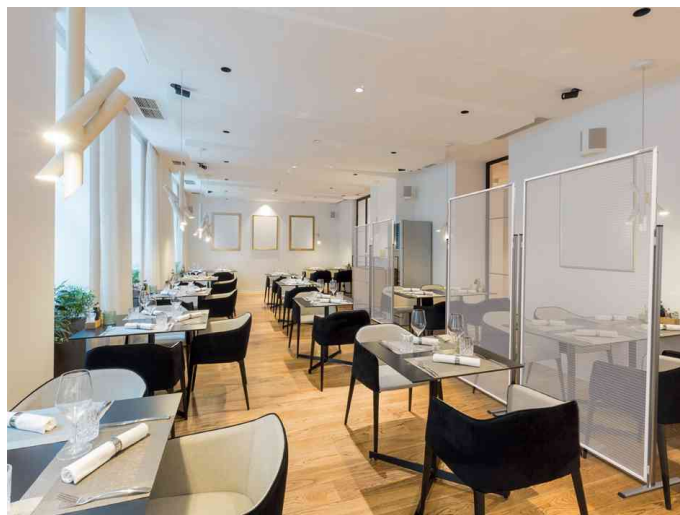

magnetoplan®

Raumteiler Evolution Acryl

Der Hygiene- und Sicherheits-Raumteiler garantiert höchsten Schutz, Sicherheit + Privatsphäre überall dort, wo es benötigt wird!

- mit halbdurchsichtiger Acryl-Oberfläche
- mit Rahmenprofil aus eloxiertem Aluminium & modernen, eleganten Gehrungsecken in schlichtem Design
- stabiles Aluminium-Gestell
- leicht zu reinigen und zu desinfizieren • einfacher Aufbau ohne Werkzeug
- flexibel einsetzbar
- Gesamtgröße: (B)1.200 x (H)2.000 mm

Anwendungsbeispiele:

- als hygienischer Raumteiler und Sichtschutz
- mehrere Raumteiler kombiniert zur Abtrennung von Besprechungsecken und Wartezimmern
- nebeneinander, über Eck und über Kreuz aufstellbar
- zum Aufbau von Sicherheitsabständen & physischen Barrieren
- auch zur Laufwege-Ordnung und -Gestaltung

Für wen geeignet:

- Arztpraxen
- Noteinrichtungen
- Krankenhäuser
- Kliniken
- Pflegeheime
- Gastronomie
- Handel
- Friseursalons
- Fitness-Studios
- Massage- und Kosmetikstudios
- Schulen

Raumteiler Evolution Acryl