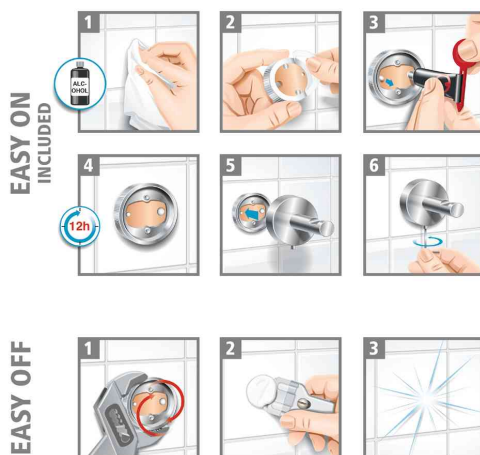

tesa®

tesa® Power.Kit Befestigungstechnologie

Kleben statt Bohren - einfach und sauber montieren... keine beschädigten Fliesen, kein Dreck - und zudem wiederverwendbar!

tesa®

Kosmetikabfalleimer Elegiant , verchromt, rostfrei

- zur Befestigung an der Wand
- garantiert rostfrei
- bequeme Montage ohne Bohren - einfach mit der mitgelieferten Klebelösung an die Wand anbringen
- sicherer Halt: belastbar bis max. 6,0 kg
- einfach ablösbar - ohne Schäden am Untergrund
- wiederverwendbar mit Befestigungsadapter BK20-1
- abgerundete Wandplatte
- Deckel mit Soft-Close-Funktion
- herausnehmbarer Kunststoff-Inneneimer
- Abmessungen: (B)220 x (T)160 x (H)260 mm

Anwendungsschritte: Untergrund reinigen, Befestigungsadapter auf den Untergrund kleben, mit Klebmasse befüllen, 12 Stunden trocknen lassen, Halterung anbringen, Halterung fixieren

Geeignet für: Fliesen, Metall, Naturstein, Marmor, Glas, Holz, verschiedene Kunststoffe

Nicht geeignet für: Putz, Tapeten, Wandtextilien und Kunststoffe wie PP, PE und PTFE

Kosmetikabfalleimer Elegiant, geschlossen

Kosmetikabfalleimer Elegiant, geöffnet

Anwendungsschritte

applicable

Symbolbild: geeignete Oberflächen