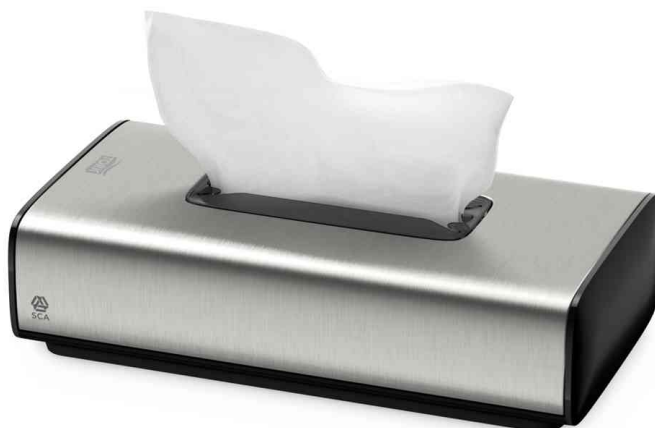

## Kosmetiktuch-Spender, Metall-/Kunststoffgehäuse

- elegantes, zeitloses Design
- gebürstet Edelstahl
- resistent gegen Fingerabdrücke
- schützt den Karton
- hält die Tücher sauber und trocken
- Wandmontage möglich

Kosmetiktuch-Spender, silber

Produkt	Ausführung	Maße	Material	Farbe	Hersteller-Nummer	Bestell-Nummer
Kosmetiktuch-Spender		(B)256 x (T)136 x (H)67 mm	Metall / Kunststoff	silber	460013	6700106
Zubehör: Kosmetiktücher, 100 Tücher	2-lagig	208 x 200 mm	Tissue	weiß	140280	6700107