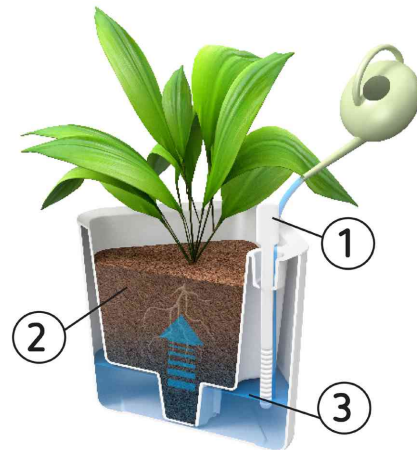

## Übertopf EDEN

- mit Selbstbewässerungssystem
- in Hochglanz-Optik
- Material: PP, zu 100 % aus recyceltem Kunststoff hergestellt

### Mit Hilfe des Selbstbewässerungssystems ist Gießen einfach!

- 1) Der Meßstab zeigt an, wann Wasser benötigt wird
- 2) Die Pflanze absorbiert genau die benötigte Menge an Wasser aus dem Behälter
- 3) Der geräumige Wasserbehälter sorgt für weniger häufiges Gießen

### Anwendungsbeispiele:

- sichert das ganze Jahr über eine frische Ernte
- Kräuter, Blumen und sogar Mini-Gemüse anbauen - auch ganz ohne grünen Daumen!

Übertopf EDEN, Höhe: 250 mm

Symbolbild: erklärt das Bewässerungssystem